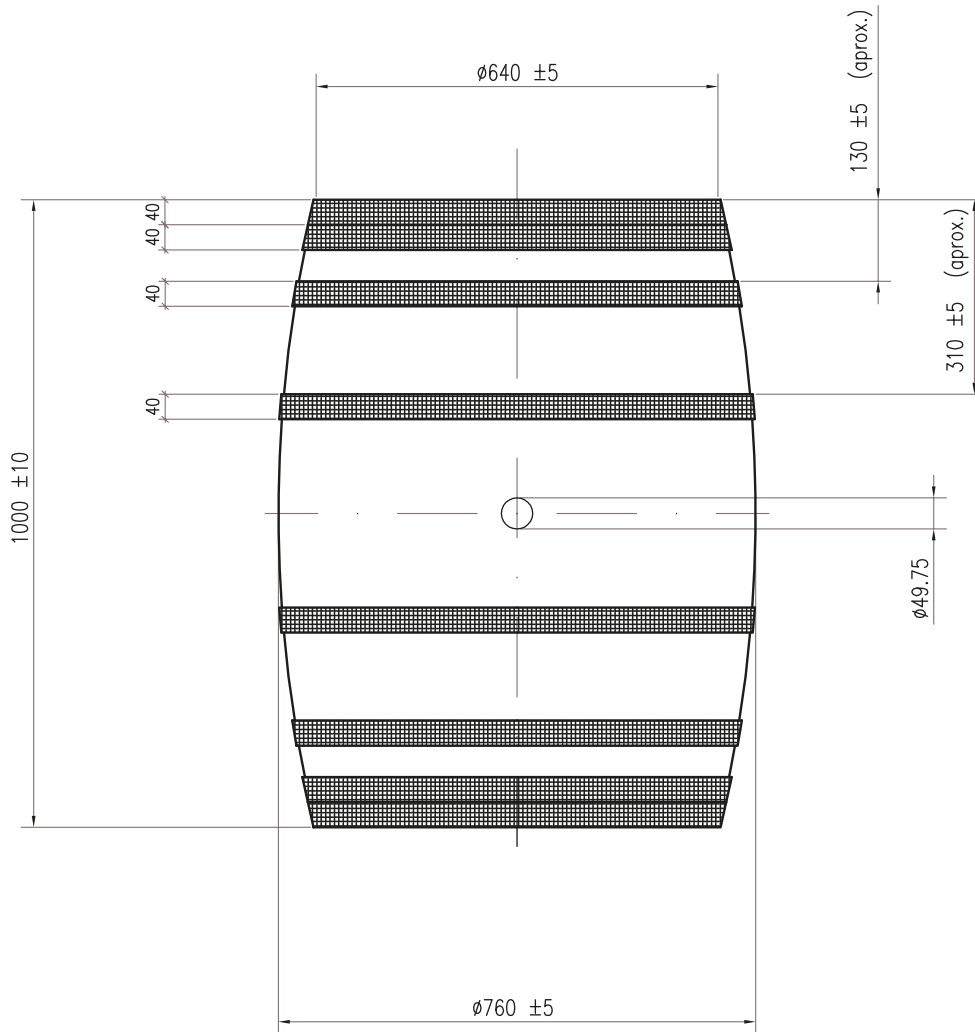

MODÈLE: BORDELAISE TRANSPORT

BARRIQUE 300 LITRES

	BARRIQUE AMÉRICAIN	BARRIQUE FRANÇAIS
BOIS	Chêne blanc américain (Quercus alba)	Chêne français (Quercus petraea)
ORIGINE	· Forêt Ozarks (Missouri) · Kentucky, (Pennsylvanie)	· Sélection bois centre de France
GRAIN	Grain extra fin	Grain extra fin
COUPE	Merrain scié	Merrain fendu
SÉCHAGE	Naturel à l'air libre. Équilibre Tanin-Humidité	Naturel à l'air libre. Équilibre Tanin-Humidité
CAPACITÉ	300 +/- 5 Litres	300 +/- 5 Litres
DOLAGE	"water bending" o "Traditionnel"	"water bending" o "Traditionnel"
N° MERRAINS	(33 – 35) pièces	(33 – 35) pièces
LONGUEUR	100 +/- 1 cm	100 +/- 1 cm
ÉPAISSEUR	27 +/- 1 mm	27 +/- 1 mm
FONDS	8/9 pièces. Toastage optionnel.	8/9 pièces. Toastage optionnel.
DIAMÈTRE TÊTE	64,5 +/- 0,5 cm	64,5 +/- 0,5 cm
DIAMÈTRE TONNEAU	76,5 +/- 0,5 cm	76,5 +/- 0,5 cm
BOUCHE (couvercle silicone)	· Tronconique. Brûlée (optionnel) · Standard: 45 +/- 1 mm / Opcional: 50 +/-1 mm · Cylindrique (optionnel)	· Tronconique. Brûlée (optionnel) · Standard: 45 +/- 1 mm / Opcional: 50 +/-1 mm · Cylindrique (optionnel)
POIDS	56/57 Kg	50/51 Kg
FERRURE (cercles)	8 fermetures en acier galvanisé spécial.	8 fermetures en acier galvanisé spécial.
OPTIONNEL	Fausset	Fausset
CONTRÔLE	Vérification de l'étanchéité, identification du tonneau, contrôle final.	Vérification de l'étanchéité, identification du tonneau, contrôle final.
FINITION	· Ponçage fin. Marcage « logo » Quercus. · Type de bois et année de fabrication. · Enveloppées film plastique.	· Ponçage fin. Marcage « logo » Quercus. · Type de bois et année de fabrication. · Enveloppées film plastique.

Garantie de 1 an contre des éventuelles fuites et/ou rupture de douelles.

La reproducción total o parcial de este documento está prohibida sin el permiso escrito de QUERCUS MANUFACTURAS S.L

QUERCUS MANUFACTURAS S.L	Nombre:	UNIDADES EN MILÍMETROS
	Q - 300 L.	ESCALA: 1/10
	300 \pm 5 LITROS 8 CELLOS	ED. 1