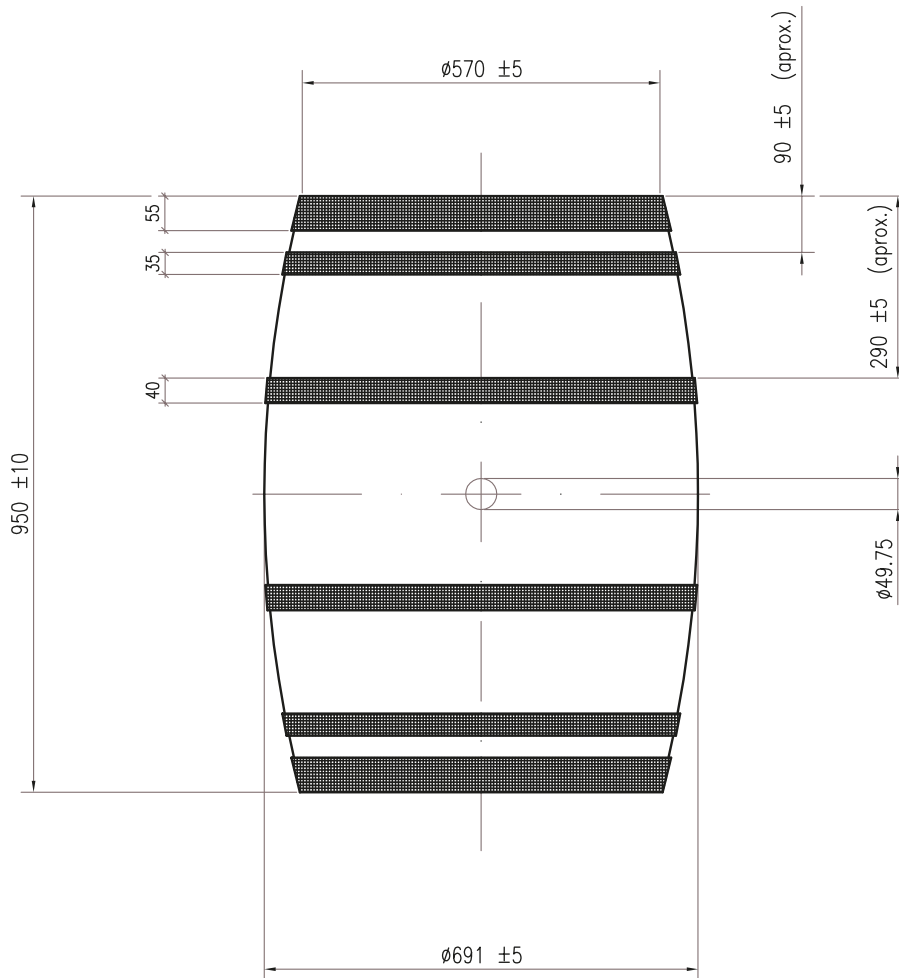

MODÈLE: BORDELAISE TRANSPORT

BARRIQUE 225 LITRES

	BARRIQUE AMÉRICAIN	BARRIQUE FRANÇAIS
BOIS	Chêne blanc américain (Quercus alba)	Chêne français (Quercus petraea)
ORIGINE	· Forêt Ozarks (Missouri) · Kentucky, (Pennsylvanie)	· Sélection bois centre de France
GRAIN	Grain extra fin	Grain extra fin
COUPE	Merrain scié	Merrain fendu
SÉCHAGE	Naturel à l'air libre. Équilibre Tanin-Humidité	Naturel à l'air libre. Équilibre Tanin-Humidité
CAPACITÉ	225 +/- 5 Litres	225 +/- 5 Litres
DOLAGE	"water bending" o "Traditionnel"	"water bending" o "Traditionnel"
N° MERRAINS	(28 – 32) pièces	(28 – 32) pièces
LONGUEUR	95 +/- 1 cm	95 +/- 1 cm
ÉPAISSEUR	27 +/- 1 mm	27 +/- 1 mm
FONDS	8/9 pièces. Toastage optionnel.	8/9 pièces. Toastage optionnel.
DIAMÈTRE TÊTE	57 +/- 0,5 cm	57 +/- 0,5 cm
DIAMÈTRE TONNEAU	69,0 +/- 0,5 cm	69,0 +/- 0,5 cm
BOUCHE (couvercle silicone)	· Tronconique. Brûlée (optionnel) · Standard: 45 +/- 1 mm / Optionnel: 50 +/-1 mm · Cylindrique (optionnel)	· Tronconique. Brûlée (optionnel) · Standard: 45 +/- 1 mm / Optionnel: 50 +/-1 mm · Cylindrique (optionnel)
POIDS	53/54 Kg	47/48 Kg
FERRURE (cercles)	6-8 fermetures en acier galvanisé spécial.	6-8 fermetures en acier galvanisé spécial.
OPTIONNEL	Fausset	Fausset
CONTRÔLE	Vérification de l'étanchéité, identification du tonneau, contrôle final.	Vérification de l'étanchéité, identification du tonneau, contrôle final.
FINITION	· Ponçage fin. Marçage « logo » Quercus. · Type de bois et année de fabrication. · Enveloppées film plastique.	· Ponçage fin. Marçage « logo » Quercus. · Type de bois et année de fabrication. · Enveloppées film plastique.

Garantie de 1 an contre des éventuelles fuites et/ou rupture de douelles.

La reproducción total o parcial de este documento está prohibida sin el permiso escrito de QUERCUS MANUFACTURAS S.L

QUERCUS MANUFACTURAS S.L	Nombre: BARRICA TRANSPORT BORDELESA 225m ± 5 LITROS 6 CELLOS	UNIDADES EN MILÍMETROS
		ESCALA: 1/10
		ED. 1